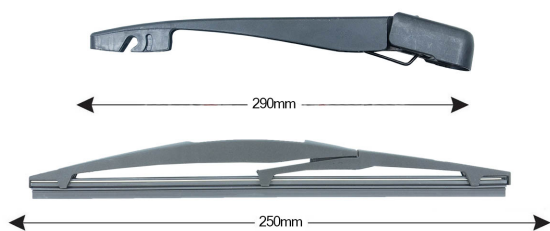

Sparblade Rear Arm Kit NISSAN Leaf 250mm

Item number: 74333 - EAN: 8051886327530

Braccio tergilunotto posteriore con struttura in PBT, tecnopolimero resistente ai raggi UV.

La Lamina in gomma speciale con trattamento in grafite assicura una perfetta pulizia del lunotto posteriore e lunga durata.

TECHNICAL DATA

Product information

Product line	Rear Kit
Lato montaggio	posteriore
Lunghezza Braccio	290
Lunghezza [mm]	250
Quantità	1

OEM NUMBERS

The product **74333** is compatible with the following products: