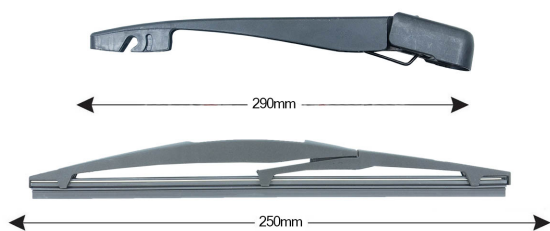

Kit Braccio Tergilunotto NISSAN Leaf 250mm

Codice articolo: 74333 - EAN: 8051886327530

Braccio tergilunotto posteriore con struttura in PBT, tecnopolimero resistente ai raggi UV.

La Lamina in gomma speciale con trattamento in grafite assicura una perfetta pulizia del lunotto posteriore e lunga durata.

DATI TECNICI

Informazioni sul prodotto

Linea prodotto	Rear Kit
Lato montaggio	posteriore
Lunghezza Braccio	290
Lunghezza [mm]	250
Quantità	1

NUMERI OE

Il prodotto **74333** è compatibile con i seguenti prodotti:

NISSAN

287801LA1A

IMMAGINI