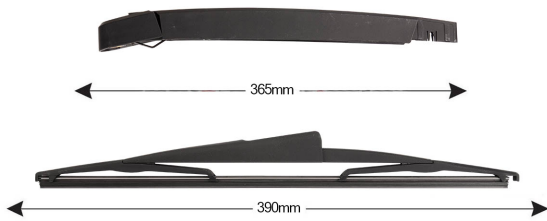

TECHNICAL DATASHEET

TRA-O1V1 Sparblade Rear Arm Kit OPEL Vectra C SW 390mm (1PCS)

Item number: 74338 - EAN: 8051886327585

TECHNICAL DATA

Product information

Product line	Rear Kit
Lato montaggio	posteriore
Lunghezza Braccio	365
Lunghezza [mm]	390
Quantità	1