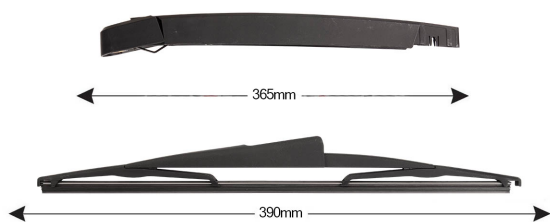

## TRA-O1V1 Kit Tergilunotto OPEL Vectra C SW 390mm (1PCS)

Codice articolo: 74338 - EAN: 8051886327585

#### Informazioni sul prodotto

Linea prodotto	Rear Kit
Lato montaggio	posteriore
Lunghezza Braccio	365
Lunghezza [mm]	390
Quantità	1

---