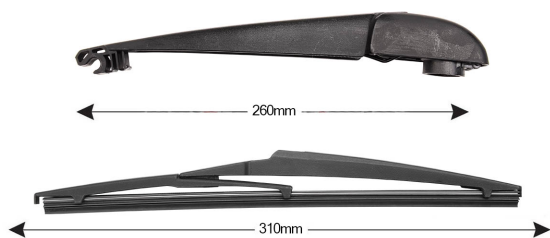

TRA-P113 Sparblade Rear Arm Kit PEUGEOT 108 310mm

Item number: 74339 - EAN: 8051886327592

Braccio tergilunotto posteriore con struttura in PBT, tecnopolimero resistente ai raggi UV.

La Lamina in gomma speciale con trattamento in grafite assicura una perfetta pulizia del lunotto posteriore e lunga durata.

TECHNICAL DATA

Product information

Product line	Rear Kit
Lato montaggio	posteriore
Lunghezza Braccio	260
Lunghezza [mm]	310
Quantità	1

OEM NUMBERS

The product **74339** is compatible with the following products: