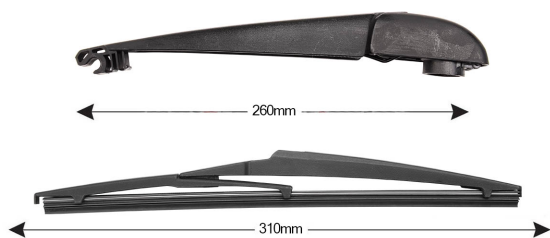

TRA-P113 Kit Braccio Tergilunotto PEUGEOT 108 310mm**Codice articolo: 74339 - EAN: 8051886327592**

Braccio tergilunotto posteriore con struttura in PBT, tecnopolimero resistente ai raggi UV.

La Lamina in gomma speciale con trattamento in grafite assicura una perfetta pulizia del lunotto posteriore e lunga durata.

DATI TECNICI

Informazioni sul prodotto

Linea prodotto	Rear Kit
Lato montaggio	posteriore
Lunghezza Braccio	260
Lunghezza [mm]	310
Quantità	1

NUMERI OE

Il prodotto **74339** è compatibile con i seguenti prodotti: