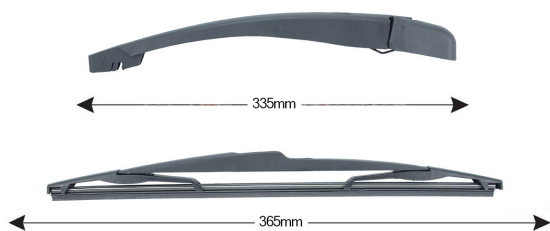

## Sparblade Rear Arm Kit PEUGEOT 307 SW 365mm

Item number: 74341 - EAN: 8051886327615

Braccio tergilunotto posteriore con struttura in PBT, tecnopolimero resistente ai raggi UV.

La Lamina in gomma speciale con trattamento in grafite assicura una perfetta pulizia del lunotto posteriore e lunga durata.

#### Product information

Product line	Rear Kit
Lato montaggio	posteriore
Lunghezza Braccio	335
Lunghezza [mm]	365
Quantità	1

---