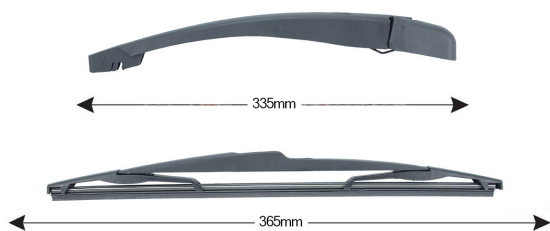

Kit Braccio Tergilunotto PEUGEOT 307 SW 365mm

Codice articolo: 74341 - EAN: 8051886327615

Braccio tergilunotto posteriore con struttura in PBT, tecnopolimero resistente ai raggi UV.

La Lamina in gomma speciale con trattamento in grafite assicura una perfetta pulizia del lunotto posteriore e lunga durata.

DATI TECNICI

Informazioni sul prodotto

Linea prodotto	Rear Kit
Lato montaggio	posteriore
Lunghezza Braccio	335
Lunghezza [mm]	365
Quantità	1

NUMERI OE

Il prodotto **74341** è compatibile con i seguenti prodotti: