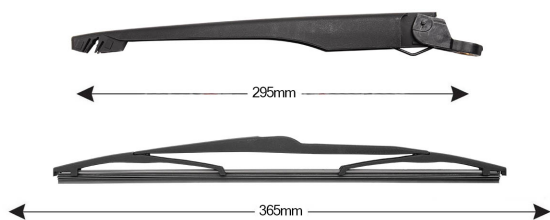

TRA-P141 Sparblade Rear Arm Kit PEUGEOT 406 Break 365mm (1PCS)

Item number: 74342 - EAN: 8051886327622

TECHNICAL DATA

Product information

Product line	Rear Kit
Lato montaggio	posteriore
Lunghezza Braccio	295
Lunghezza [mm]	365
Quantità	1