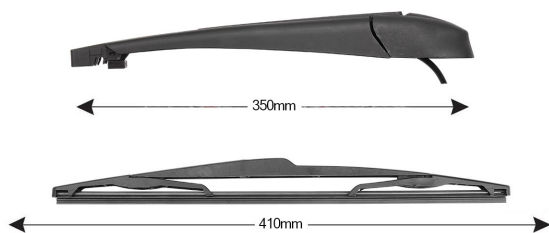

TRA-P1E1 Sparblade Rear Arm Kit PEUGEOT Expert 410mm (1PCS)

Item number: 74347 - EAN: 8051886327646

TECHNICAL DATA

Product information

Product line	Rear Kit
Lato montaggio	posteriore
Lunghezza Braccio	350
Lunghezza [mm]	410
Quantità	1