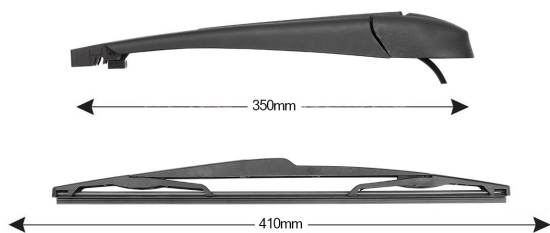

SCHEMA TECNICA

TRA-P1E1 Kit Tergilunotto PEUGEOT Expert 410mm (1PCS)

Codice articolo: 74347 - EAN: 8051886327646

DATI TECNICI

Informazioni sul prodotto

Linea prodotto	Rear Kit
Lato montaggio	posteriore
Lunghezza Braccio	350
Lunghezza [mm]	410
Quantità	1