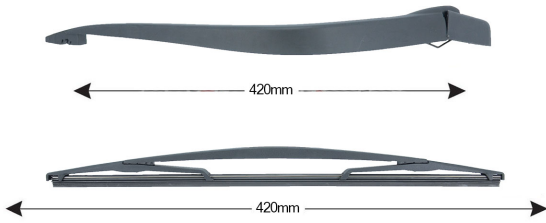

## TRA-R2C3 Sparblade Rear Arm Kit RENAULT Clio I 420mm (1PCS)

Item number: 74351 - EAN: 8051886327660

#### Product information

Product line	Rear Kit
Lato montaggio	posteriore
Lunghezza Braccio	420
Lunghezza [mm]	420
Quantità	1

---