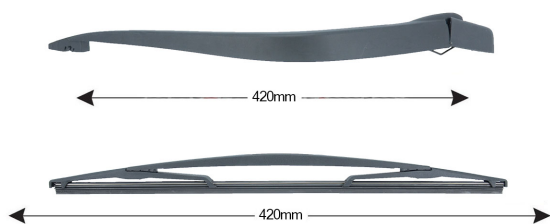

TRA-R2C3 Kit Tergilunotto RENAULT Clio I 420mm (1PCS)

Codice articolo: 74351 - EAN: 8051886327660

DATI TECNICI

Informazioni sul prodotto

Linea prodotto	Rear Kit
Lato montaggio	posteriore
Lunghezza Braccio	420
Lunghezza [mm]	420
Quantità	1