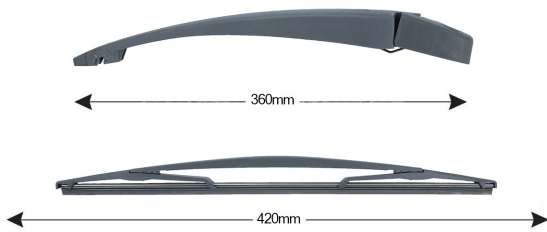

TRA-R2M1 Sparblade Rear Arm Kit RENAULT Megane Scenic 420mm (1PCS)

Item number: 74353 - EAN: 8051886327684

TECHNICAL DATA

Product information

Product line	Rear Kit
Lato montaggio	posteriore
Lunghezza Braccio	360
Lunghezza [mm]	420
Quantità	1