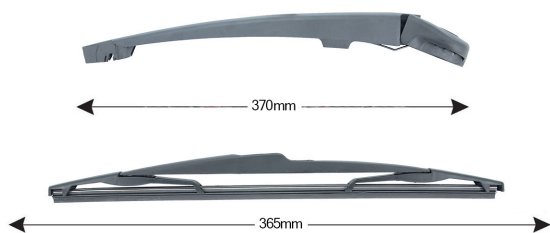

TRA-R2S1 Sparblade Rear Arm Kit RENAULT Scenic II RX4 365mm (1PCS)

Item number: 74355 - EAN: 8051886327707

TECHNICAL DATA

Product information

| | |
|-------------------|------------|
| Product line | Rear Kit |
| Lato montaggio | posteriore |
| Lunghezza Braccio | 370 |
| Lunghezza [mm] | 365 |
| Quantità | 1 |