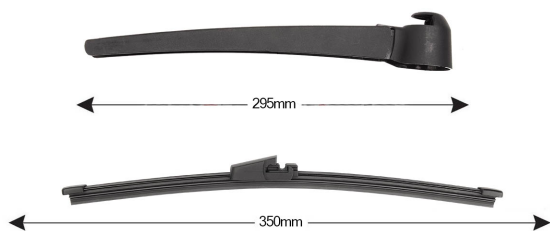

## SCHEMA TECNICA

# TRA-S5E1 Kit Tergilunotto SEAT Exeo 350mm (1PCS)

Codice articolo: 74359 - EAN: 8051886327745

### Informazioni sul prodotto

Linea prodotto	Rear Kit
Lato montaggio	posteriore
Lunghezza Braccio	295
Lunghezza [mm]	350
Quantità	1

---