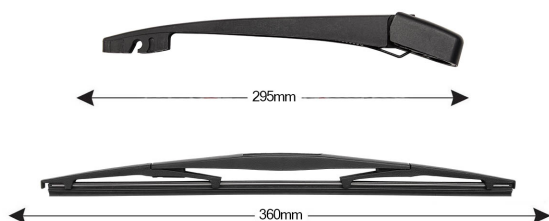

## Sparblade Rear Arm Kit SUBARU Forester 360mm

Item number: 74365 - EAN: 8051886327776

Braccio tergilunotto posteriore con struttura in PBT, tecnopolimero resistente ai raggi UV.

La Lamina in gomma speciale con trattamento in grafite assicura una perfetta pulizia del lunotto posteriore e lunga durata.

#### Product information

Product line	Rear Kit
Lato montaggio	posteriore
Lunghezza Braccio	295
Lunghezza [mm]	360
Quantità	1

---