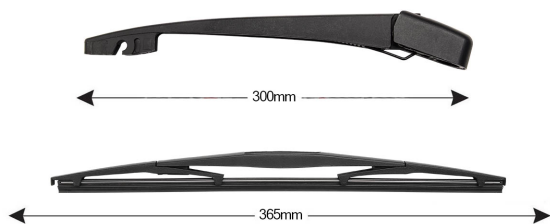

TRA-S1211 Kit Tergilunotto SUBARU Impreza / Legacy 365mm (1PCS)

Codice articolo: 74366 - EAN: 8051886327783

DATI TECNICI

Informazioni sul prodotto

Linea prodotto	Rear Kit
Lato montaggio	posteriore
Lunghezza Braccio	300
Lunghezza [mm]	365
Quantità	1