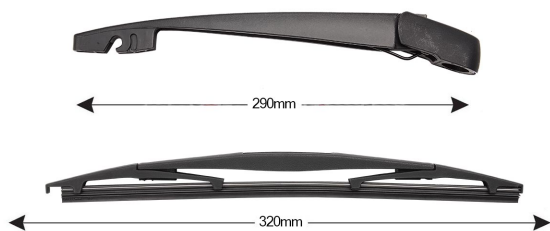

## Sparblade Rear Arm Kit SUBARU XV 320mm

Item number: 74368 - EAN: 8051886327790

Braccio tergilunotto posteriore con struttura in PBT, tecnopolimero resistente ai raggi UV.

La Lamina in gomma speciale con trattamento in grafite assicura una perfetta pulizia del lunotto posteriore e lunga durata.

#### Product information

Product line	Rear Kit
Lato montaggio	posteriore
Lunghezza Braccio	290
Lunghezza [mm]	320
Quantità	1

---