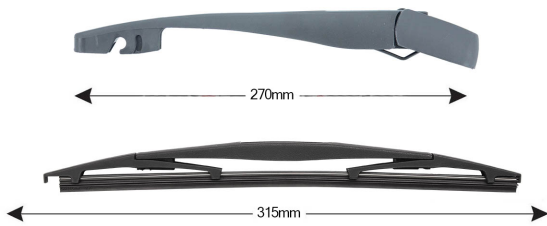

TECHNICAL DATASHEET

TRA-S13L2 Sparblade Rear Arm Kit SUZUKI Liana 315mm (1PCS)

Item number: 74369 - EAN: 8051886327806

TECHNICAL DATA

Product information

Product line	Rear Kit
Lato montaggio	posteriore
Lunghezza Braccio	270
Lunghezza [mm]	315
Quantità	1