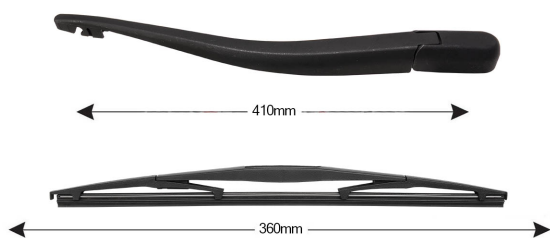

## Sparblade Rear Arm Kit TOYOTA Corolla Hatchback 360mm

Item number: 74370 - EAN: 8051886327813

Braccio tergilunotto posteriore con struttura in PBT, tecnopolimero resistente ai raggi UV.

La Lamina in gomma speciale con trattamento in grafite assicura una perfetta pulizia del lunotto posteriore e lunga durata.

#### Product information

Product line	Rear Kit
Lato montaggio	posteriore
Lunghezza Braccio	410
Lunghezza [mm]	360
Quantità	1

---