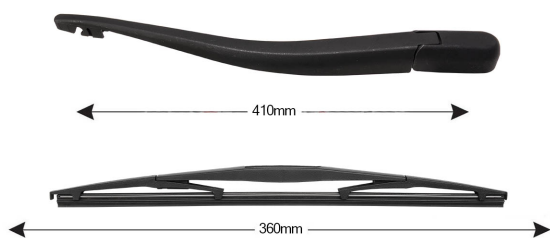

Kit Braccio Tergilunotto TOYOTA Corolla Hatchback 360mm**Codice articolo: 74370 - EAN: 8051886327813**

Braccio tergilunotto posteriore con struttura in PBT, tecnopolimero resistente ai raggi UV.

La Lamina in gomma speciale con trattamento in grafite assicura una perfetta pulizia del lunotto posteriore e lunga durata.

DATI TECNICI

Informazioni sul prodotto

Linea prodotto	Rear Kit
Lato montaggio	posteriore
Lunghezza Braccio	410
Lunghezza [mm]	360
Quantità	1

NUMERI OE

Il prodotto **74370** è compatibile con i seguenti prodotti: