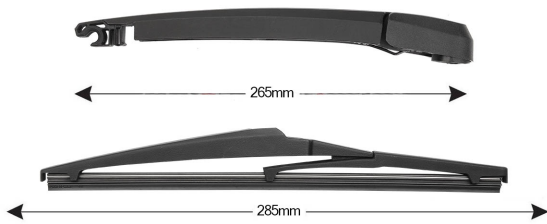

TRA-T7C2 Sparblade Rear Arm Kit TOYOTA Corolla Verso 285mm (1PCS)

Item number: 74371 - EAN: 8051886327820

TECHNICAL DATA

Product information

Product line	Rear Kit
Lato montaggio	posteriore
Lunghezza Braccio	265
Lunghezza [mm]	285
Quantità	1