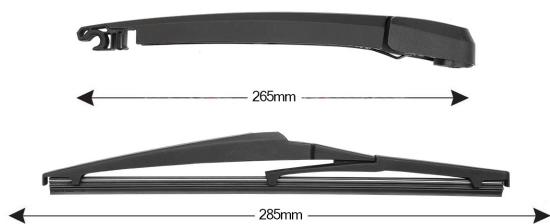

## TRA-T7C2 Kit Tergilunotto TOYOTA Corolla Verso 285mm (1PCS)

Codice articolo: 74371 - EAN: 8051886327820

#### Informazioni sul prodotto

Linea prodotto	Rear Kit
Lato montaggio	posteriore
Lunghezza Braccio	265
Lunghezza [mm]	285
Quantità	1

---