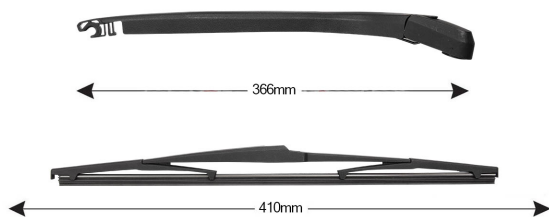

Sparblade Rear Arm Kit TOYOTA Previa 410mm

Item number: 74372 - EAN: 8051886327837

Braccio tergilunotto posteriore con struttura in PBT, tecnopolimero resistente ai raggi UV.

La Lamina in gomma speciale con trattamento in grafite assicura una perfetta pulizia del lunotto posteriore e lunga durata.

TECHNICAL DATA

Product information

Product line	Rear Kit
Lato montaggio	posteriore
Lunghezza Braccio	366
Lunghezza [mm]	410
Quantità	1

OEM NUMBERS

The product **74372** is compatible with the following products: