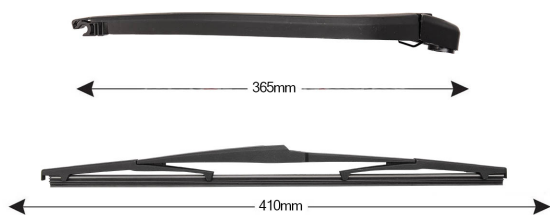

TRA-T7P4 Sparblade Rear Arm Kit TOYOTA Prius 410mm (1PCS)

Item number: 74373 - EAN: 8051886327844

TECHNICAL DATA

Product information

Product line	Rear Kit
Lato montaggio	posteriore
Lunghezza Braccio	365
Lunghezza [mm]	410
Quantità	1