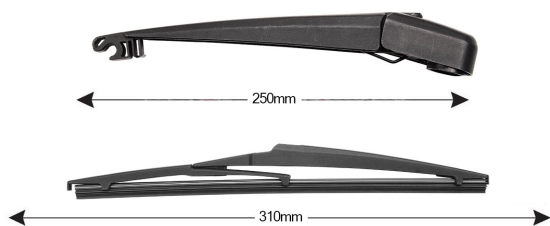

TRA-T7R1 Sparblade Rear Arm Kit TOYOTA RAV 4 310mm

Item number: 74374 - EAN: 8051886327851

Braccio tergilunotto posteriore con struttura in PBT, tecnopolimero resistente ai raggi UV.

La Lamina in gomma speciale con trattamento in grafite assicura una perfetta pulizia del lunotto posteriore e lunga durata.

TECHNICAL DATA

Product information

| | |
|-------------------|------------|
| Product line | Rear Kit |
| Lato montaggio | posteriore |
| Lunghezza Braccio | 250 |
| Lunghezza [mm] | 310 |
| Quantità | 1 |