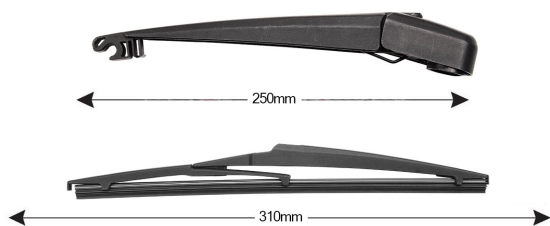

TRA-T7R1 Kit Braccio Tergilunotto TOYOTA RAV 4 310mm**Codice articolo: 74374 - EAN: 8051886327851**

Braccio tergilunotto posteriore con struttura in PBT, tecnopolimero resistente ai raggi UV.

La Lamina in gomma speciale con trattamento in grafite assicura una perfetta pulizia del lunotto posteriore e lunga durata.

DATI TECNICI

Informazioni sul prodotto

Linea prodotto	Rear Kit
Lato montaggio	posteriore
Lunghezza Braccio	250
Lunghezza [mm]	310
Quantità	1

NUMERI OE

Il prodotto **74374** è compatibile con i seguenti prodotti: