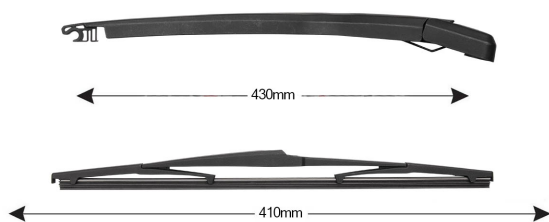

TRA-T7Y1 Kit Tergilunotto TOYOTA Yaris Verso 410mm (1PCS)

Codice articolo: 74375 - EAN: 8051886327868

DATI TECNICI

Informazioni sul prodotto

Linea prodotto	Rear Kit
Lato montaggio	posteriore
Lunghezza Braccio	430
Lunghezza [mm]	410
Quantità	1