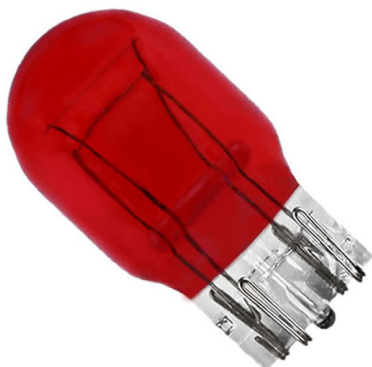

Bulb T20 PR21/5W Red 12V (1PCS)

Item number: 939189 - EAN: 8056994731736

TECHNICAL DATA

Product information

Colore lampada	rosso
Imballo	10Pcs
Potenza nominale [W]	21/5
Quantità	10Pcs
Specificazione	T20 21/5W
Tensione [V]	12
Tipo lampada	W21/5W
Tipo luce	Alogeno e convenzionale
Tipo zoccolo	W3X16q