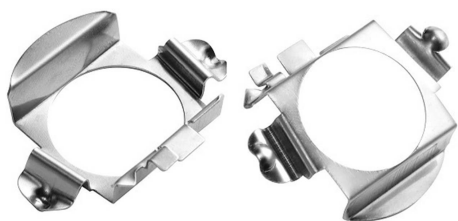

Kit Led Adapters H7 for Mercedes, Renault and VW (2P)

Item number: 939243 - EAN: 8056994732207

Coppia Adattatori portalampe per Faro H7 a LED, si consiglia di rimuovere sempre la lampada originale e verificare forma e dimensioni del portalampe originale. Se doveste avere dubbi su quale adattatore montare, vi preghiamo di contattarci