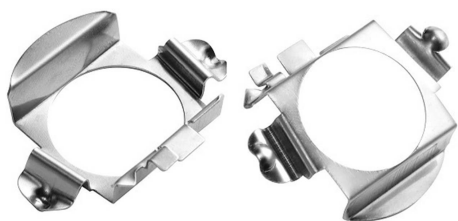

## Adattatori per Kit Led H7 per Mercedes e VW (2PCS)

Codice articolo: 939243 - EAN: 8056994732207

Coppia Adattatori portalampe per Faro H7 a LED, si consiglia di rimuovere sempre la lampada originale e verificare forma e dimensioni del portalampe originale. Se doveste avere dubbi su quale adattatore montare, vi preghiamo di contattarci