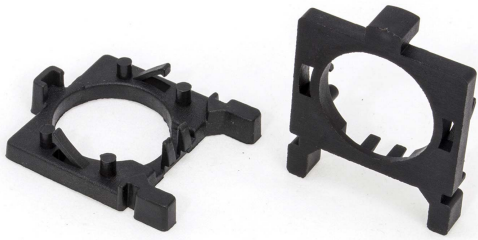

**Kit Led Adapters H7 for Ford (2PCS)**

Item number: 939483 - EAN: 8056994733655

Coppia Adattatori portalampe per Faro H7 a LED, si consiglia di rimuovere sempre la lampada originale e verificare forma e dimensioni del portalampe originale. Se doveste avere dubbi su quale adattatore montare, vi preghiamo di contattarci

## Product information

Quantità	2
Tipo lampada	H7