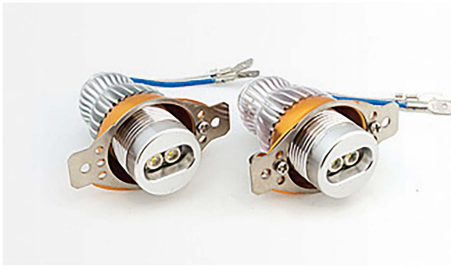

## Angel Eyes for BMW - E90LCI - 12V (2PCS)

Item number: 939550 - EAN: 8056994733860

#### Product information

Assorbimento potenza [W]	10
Quantità	2
Temperatura colore [K]	6000K
Tensione [V]	12
Tipo lampada	H8
Tipo luce	LED