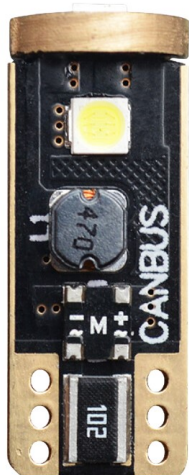

**Led Bulb T10 3 Led SMD Super Canbus for FIAT 12V (2P)**

Item number: 939570 - EAN: 8056994733990

## Product information

Assorbimento potenza [W]	2.60
N° LED	3
Quantità	2
Specificazione	T10
Temperatura colore [K]	6000K
Tensione [V]	12
Tipo lampada	W5W
Tipo luce	LED
Tipo zoccolo	W2,1X9,5d

---