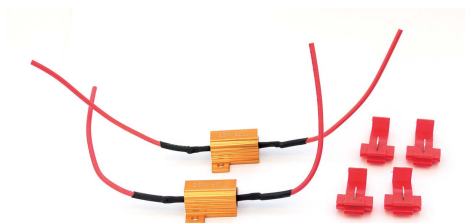

Canbus 25W (2PCS)

Item number: 939571 - EAN: 8056994734003

TECHNICAL DATA

Product information

Assorbimento potenza [W]	25
Quantità	2
Resistenza [Ohm]	6