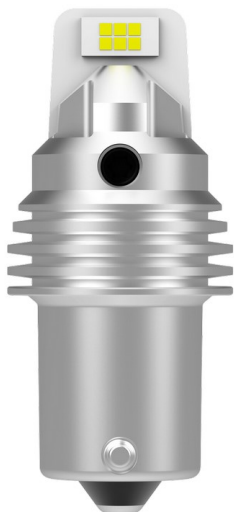

Set Lampade P21W a Led SMD con Canbus 12V (2PCS)**Codice articolo:** 941351 - **EAN:** 8056994735666

DATI TECNICI

Informazioni sul prodotto

Assorbimento potenza [W]	10.50
Flusso luminoso [lm]	1000
Quantità	2
Temperatura colore [K]	6000K
Tensione [V]	12
Tipo lampada	P21W
Tipo luce	LED
Tipo zoccolo	BA15s

RICAMBI SIMILI (CROSS REFERENCE)

Il prodotto **941351** sostituisce anche:

OSRAM

7506

PHILIPS

12498