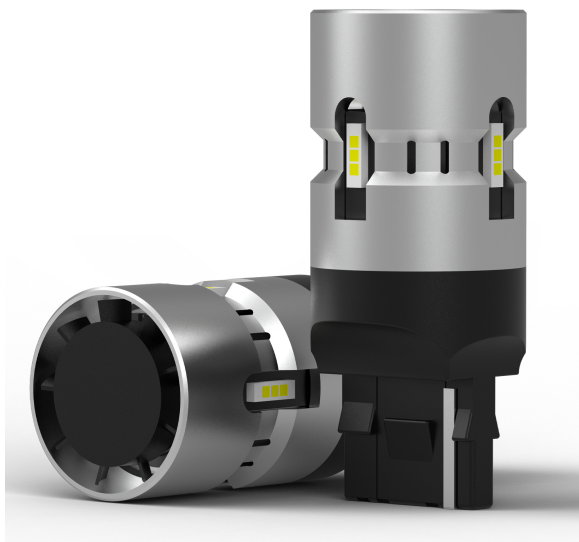

**Set Lampade a LED High POWER W21W Bianco/White (2PCS)****Codice articolo: 941473 - EAN: 8059482576444**

Lampadina a Led caratterizzata da un alto assorbimento, per un installazione senza errori e/o segnalazioni

## Informazioni sul prodotto

Assorbimento potenza [W]	14
Flusso luminoso [lm]	1600
Quantità	2
Specificazione	T20 21W
Temperatura colore [K]	6500K
Tensione [V]	12
Tipo lampada	W21W
Tipo luce	LED
Tipo zoccolo	W3X16d