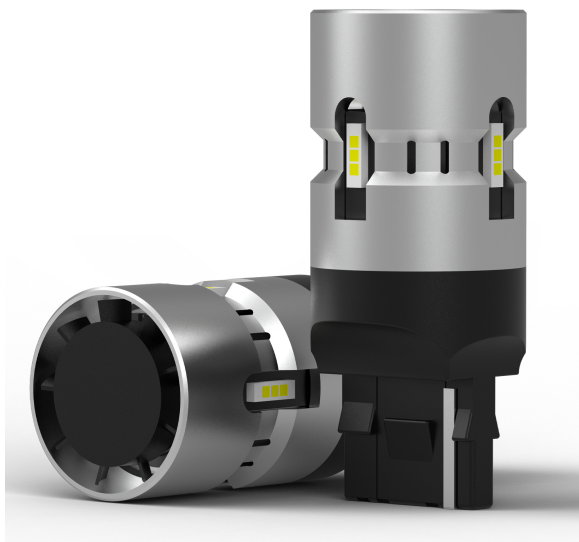

**High Power Led Bulb W21W Amber (2 Pcs)**

Item number: 941474 - EAN: 8059482576451

## Product information

Assorbimento potenza [W]	21
Colore luce LED	ambra
Flusso luminoso [lm]	1600
Quantità	2
Specificazione	T20 21W
Temperatura colore [K]	6500K
Tensione [V]	12
Tipo lampada	W21W
Tipo luce	LED
Tipo zoccolo	W3X16d