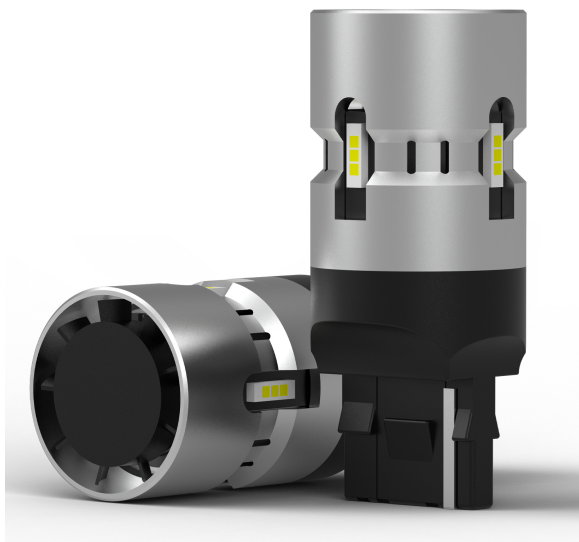

**Set Lampade a LED High POWER W21W Amber (2PCS)**

Codice articolo: 941474 - EAN: 8059482576451

## Informazioni sul prodotto

Assorbimento potenza [W]	21
Colore luce LED	ambra
Flusso luminoso [lm]	1600
Quantità	2
Specificazione	T20 21W
Temperatura colore [K]	6500K
Tensione [V]	12
Tipo lampada	W21W
Tipo luce	LED
Tipo zoccolo	W3X16d