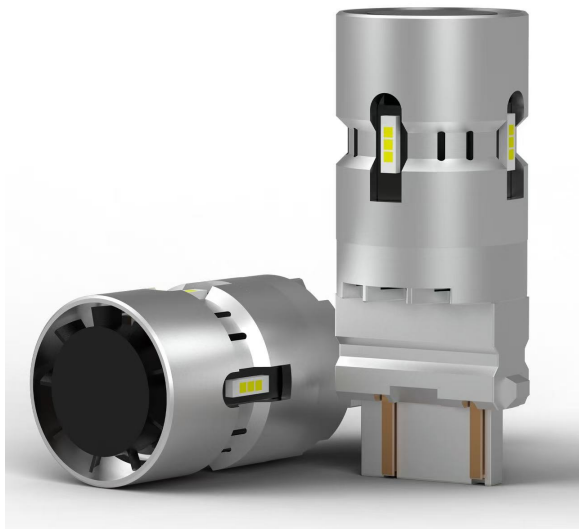

Set Lampade a LED High POWER P27/7W Amber (2PCS)**Codice articolo:** 941489 - **EAN:** 8059482576550

Lampadina a Led caratterizzata da un alto assorbimento, per un installazione senza errori e/o segnalazioni

DATI TECNICI

Informazioni sul prodotto

Assorbimento potenza [W]	21/5
Colore luce LED	ambra
Flusso luminoso [lm]	1600
Quantità	2
Temperatura colore [K]	6500K
Tensione [V]	12
Tipo lampada	P27/7W
Tipo luce	LED
Tipo zoccolo	W2,5X16d