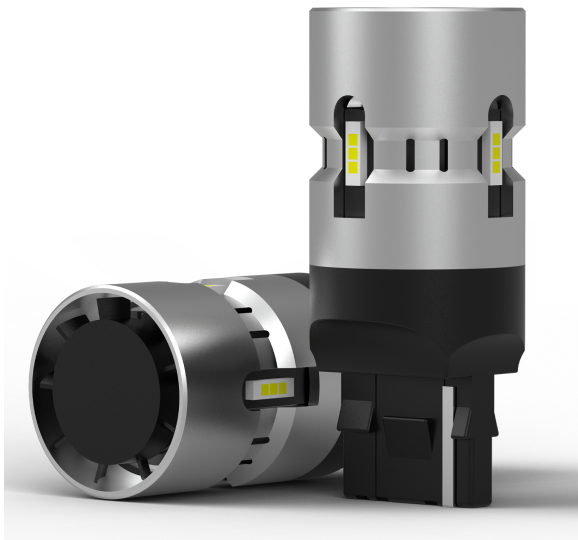

High POWER LED Bulb W21W Red (2PCS)

Item number: 941491 - EAN: 8055672430381

TECHNICAL DATA

Product information

Assorbimento potenza [W]	14/5
Colore luce LED	rosso
Flusso luminoso [lm]	1600
Quantità	2
Temperatura colore [K]	6500K
Tensione [V]	12
Tipo lampada	W21W
Tipo luce	LED
Tipo zoccolo	W3X16d