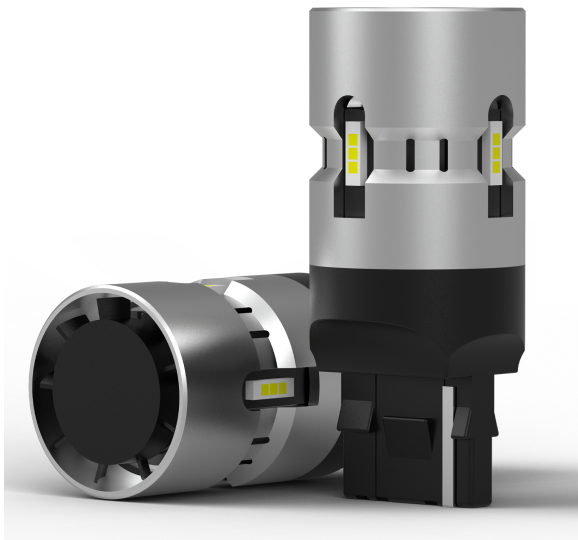

Set Lampade a LED High POWER W21W Red (2PCS)

Codice articolo: 941491 - EAN: 8055672430381

DATI TECNICI

Informazioni sul prodotto

Assorbimento potenza [W]	14/5
Colore luce LED	rosso
Flusso luminoso [lm]	1600
Quantità	2
Temperatura colore [K]	6500K
Tensione [V]	12
Tipo lampada	W21W
Tipo luce	LED
Tipo zoccolo	W3X16d