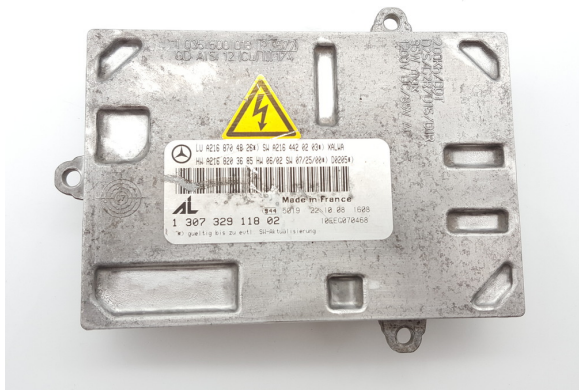

## Centralina Xeno Mercedes COPY

Codice articolo: 9608620 - EAN: 8059482578639