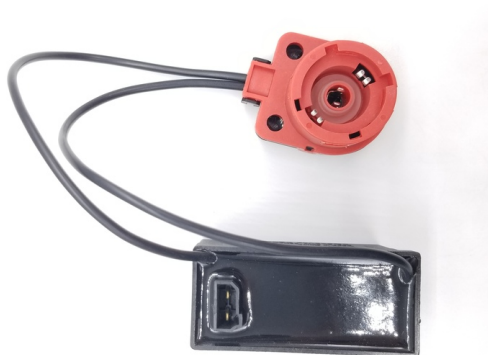

## Centralina Xeno VAG- BMW - Mercedes COPY

Codice articolo: 9608652 - EAN: 8055672430213

#### Informazioni sul prodotto

Linea prodotto	Adattabile
Lato montaggio	bilaterale
Quantità	1

---