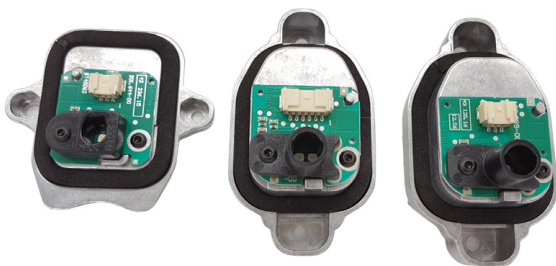

Modulo LED Angel Eye BMW ADATT

Codice articolo: 9609108 - EAN: 8056994738902

Modulo Led garantito al 100%. Compatibili con le centraline di primo equipaggiamento, possono essere considerate un vero e proprio ricambio originale. Si prega di controllare i codici qua sotto elencati per verificare la compatibilità con il veicolo

DATI TECNICI

Informazioni sul prodotto

Linea prodotto	Adattabile
Funzione luce/spia	per luce guida diurna (LED)
Lato montaggio	bilaterale
Quantità	1
Quantità	3

NUMERI OE

Il prodotto **9609108** è compatibile con i seguenti prodotti: