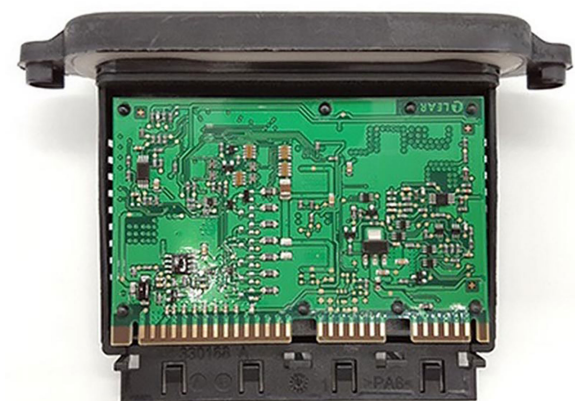

## Modulo Controllo TMS BMW con AFS ADATT

Codice articolo: 9609117 - EAN: 8056994738971

#### Informazioni sul prodotto

Linea prodotto	Adattabile
Funzione luce/spia	per luce guida diurna (LED)
Funzione luce/spia	per lampeggiatore (LED)
Lato montaggio	bilaterale
Quantità	1

---