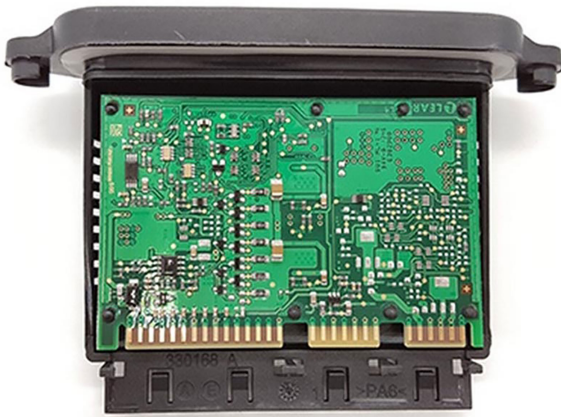

## Control Module TMS BMW COPY (1PCS)

Item number: 9609118 - EAN: 8056994738988

Modulo Led garantito al 100%. Compatibili con le centraline di primo equipaggiamento, possono essere considerate un vero e proprio ricambio originale. Si prega di controllare i codici qua sotto elencati per verificare la compatibilità con il veicolo

#### Product information

Product line	Adattabile
Funzione luce/spia	per luce guida diurna (LED)
Funzione luce/spia	per lampeggiatore (LED)
Lato montaggio	bilaterale
Quantità	1

---