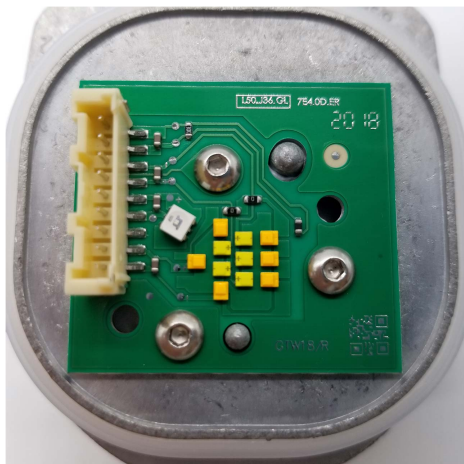

Led Module DRL Mercedes Left COPY (1PCS)

Item number: 9609158L - EAN: 8059482572750

Modulo Led garantito al 100%. Compatibili con le centraline di primo equipaggiamento, possono essere considerate un vero e proprio ricambio originale._x000D_ Si prega di controllare i codici qua sotto elencati per verificare la compatibilità con il veicolo

TECHNICAL DATA

Product information

Product line	Adattabile
Funzione luce/spia	per luce guida diurna (LED)
Funzione luce/spia	per lampeggiatore (LED)
Lato montaggio	Sx
Quantità	1

OEM NUMBERS

The product **9609158L** is compatible with the following products:

MERCEDES-BENZ

2189065800, 2189066100,

A2189065800, A2189066100

SIMILAR SPARE PARTS (CROSS REFERENCE)

The product also replaces:

BOSCH

1305715306

IMAGES