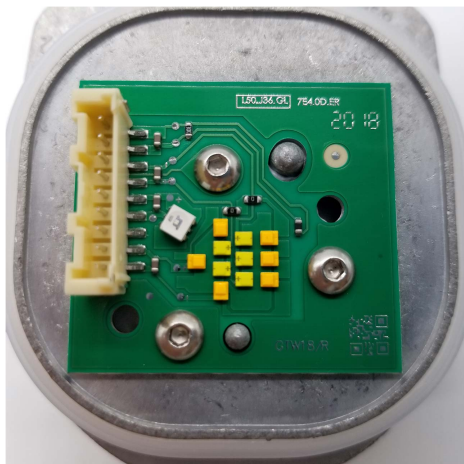

## Modulo Led DRL MercedesSx ADATT

Codice articolo: 9609158L - EAN: 8059482572750

Modulo Led garantito al 100%. Compatibili con le centraline di primo equipaggiamento, possono essere considerate un vero e proprio ricambio originale. Si prega di controllare i codici qui sotto elencati per verificare la compatibilità con il veicolo

#### Informazioni sul prodotto

Linea prodotto	Adattabile
Funzione luce/spia	per luce guida diurna (LED)
Funzione luce/spia	per lampeggiatore (LED)
Lato montaggio	Sx
Quantità	1

---